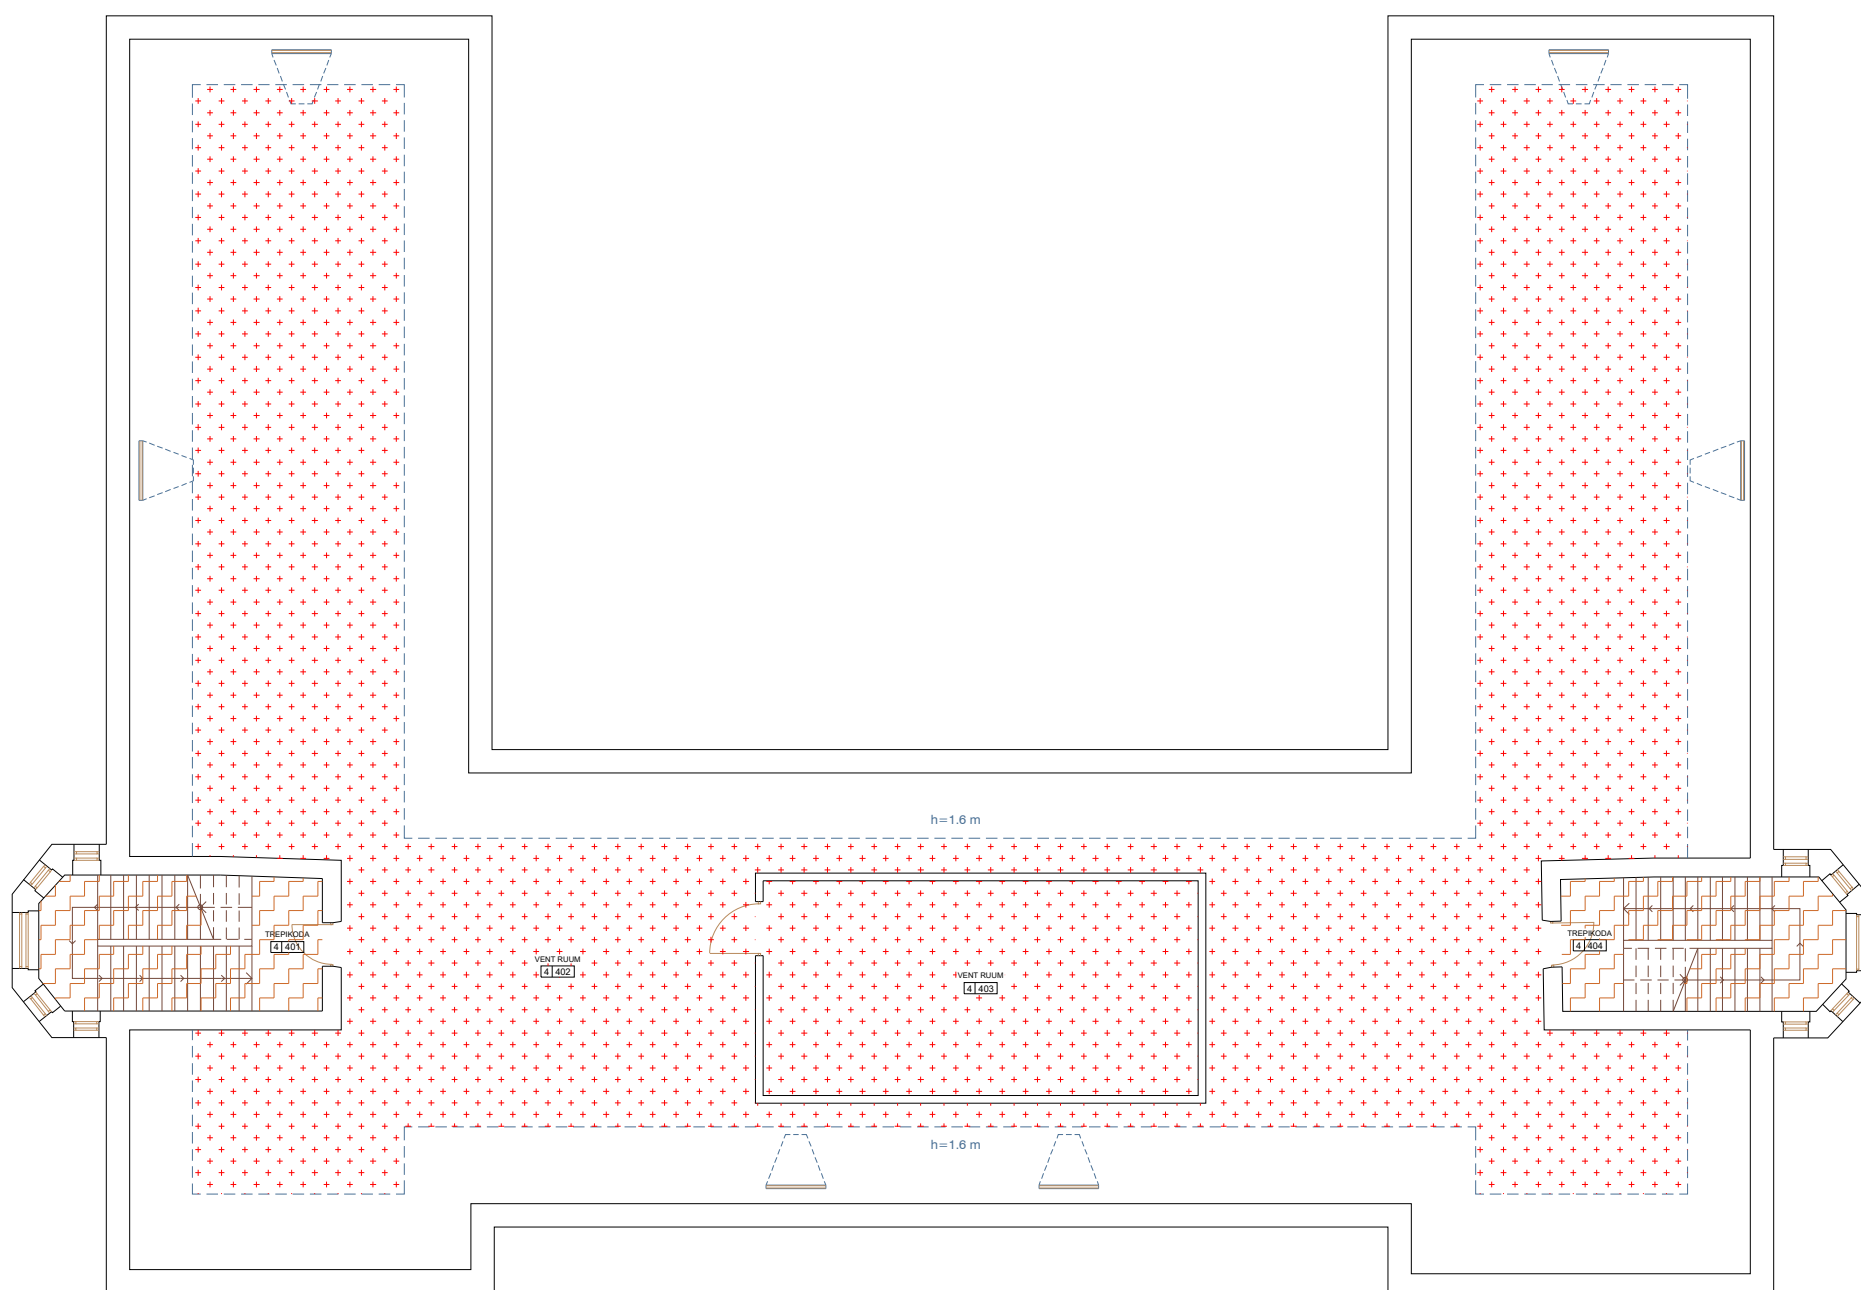

Tatari 39 Peamaja 04 korrus

Legend

Vertikaalsete ühendusteede pind

Tehnopind